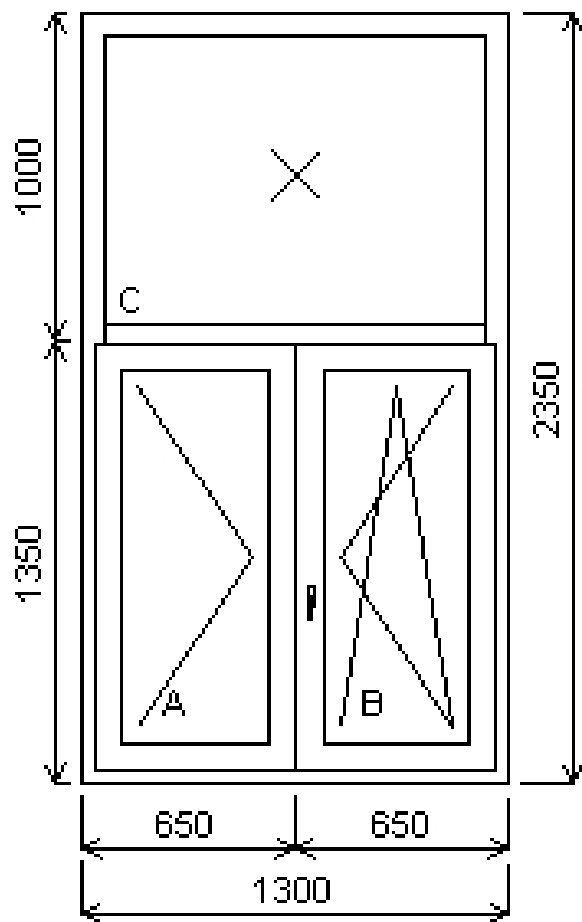

Příloha č.2

Specifikace zakázky na dodávku a montáž plastových oken:

Trojdílné okno s poutcem + příslušenství

Barva bílá

Specifikace okna – izolační dvojsklo

- šestikomorový profil

Jednotková cena bez DPH	množství	Cena celkem bez DPH
	12 ks	

Trojdílné okno s poutcem + příslušenství

Barva bílá

Specifikace okna – izolační dvojsklo

- šestikomorový profil

Jednotková cena bez DPH	množství	Cena celkem bez DPH
	2 ks	

Příloha č.2

Parapet vnitřní plast – barva bílá, délka dle okna, šířka 450 mm celkem - 14 kusů