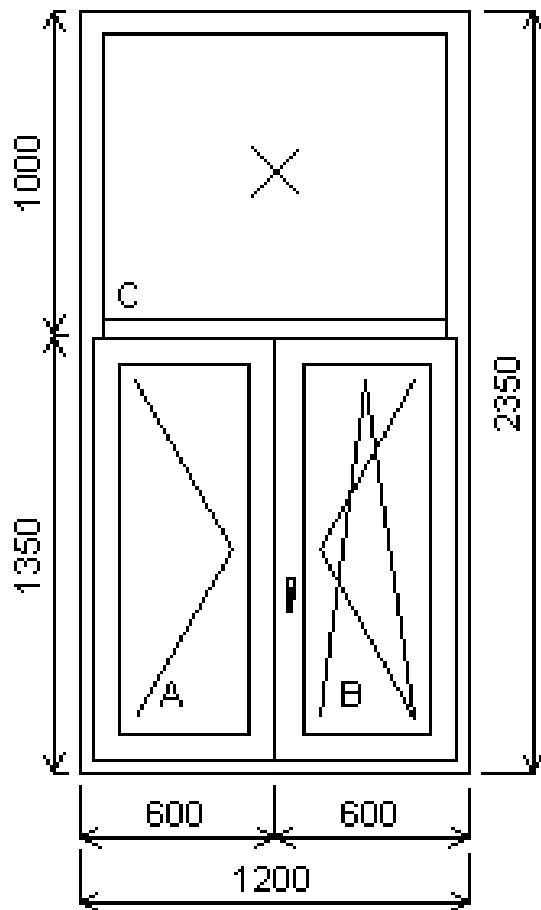

Příloha č.2

Specifikace zakázky na dodávku a montáž plastových oken:

Trojdílné okno s poutcem + příslušenství

Barva bílá

Specifikace okna – izolační dvojsklo

- šestikomorový profil

Jednotková cena bez DPH	množství	Cena celkem bez DPH
	12 ks	

Trojdílné okno s poutcem + příslušenství

Barva bílá

Specifikace okna – izolační dvojsklo

- šestikomorový profil

Jednotková cena bez DPH	množství	Cena celkem bez DPH
	2 ks	

Příloha č.2

Parapet vnitřní plast – barva bílá, délka dle okna, šířka 450 mm celkem - 14 kusů